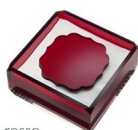

Della Robbia & Gioconda

vassoio acrilico • grande 47,6 cm x 44 cm • piccolo 43 cm x 33 cm

Donovan & Dylan

vassoio acrilico • effetto marmo • 30 x 40 x 7 cm • 30 x 30 x 7 cm

Butler

vassoio acrilico
30 x 40 x 7 cm

Costanza

vassoio acrilico
63 cm x 48,8 cm

Six

vassoio acrilico
51,6 cm x 39,9 cm

Camilla

vassoio acrilico
Ø 50 cm

Kaspar

portatovagliolo acrilico
19 x 19 x h 8 cm

Napkin

portatovagliolo acrilico
22 cm x 22 cm x h 9 cm

rosso

Matteo

set pesci melamina
16,7 x 3,1 x 3,3 cm

disponibile
come Calamite

Next

tavolino acrilico
h 47,6 x 39,3 x
53 cm

disponibile anche con
vassoio Costanza

The King Box

scatole acrilico • 24 x 30 x 11 cm

The Queen Box

scatole acrilico • 12 x 30 x 11 cm

Kane

ciotola per animali acrilico
h 8,5 cm • 30 x 26 cm