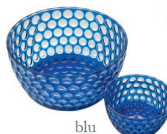

## Lente

insalatiera acrilico • h 12 cm • Ø 25,5 cm • coppetta acrilico • h 7 cm • Ø 14 cm

trasparente

rosso

turchese

blu

bianco

trasparente