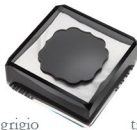

trasparente

grigio