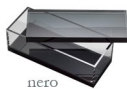

## The King Box

scatole acrilico • 24 x 30 x 11 cm

nero

rosso

nero

nero