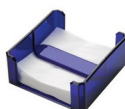

## Kaspar

portatovagliolo acrilico  
19 x 19 x h 8 cm

verde

trasparente

blu