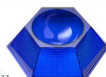

## Kane

ciotola per animali acrilico  
h 8,5 cm • 30 x 26 cm

ambra

rosso

blu

verde

**Salomè**  
specchio acrilico  
h 76 cm x 62,5 cm

trasparente