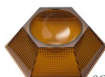

Della Robbia & Gioconda

vassoio acrilico • grande 47,6 cm x 44 cm • piccolo 43 cm x 33 cm

Donovan & Dylan

vassoio acrilico • effetto marmo • 30 x 40 x 7 cm • 30 x 30 x 7 cm

Butler

vassoio acrilico
30 x 40 x 7 cm

Costanza

vassoio acrilico
63 cm x 48,8 cm

Six

vassoio acrilico
51,6 cm x 39,9 cm

Camilla

vassoio acrilico
Ø 50 cm

Kaspar

portatovagliolo acrilico
19 x 19 x h 8 cm

Napkin

portatovagliolo acrilico
22 cm x 22 cm x h 9 cm

Matteo

set pesci melamina
16,7 x 3,1 x 3,3 cm

disponibile
come Calamite

Next

tavolino acrilico
h 47,6 x 39,3 x
53 cm

disponibile anche con
vassoio Costanza

The King Box

scatole acrilico • 24 x 30 x 11 cm

nero

The Queen Box

scatole acrilico • 12 x 30 x 11 cm

Kane

ciotola per animali acrilico
h 8,5 cm • 30 x 26 cm

ambra