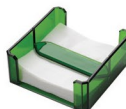

Kaspar

portatovagliolo acrilico
19 x 19 x h 8 cm

verde