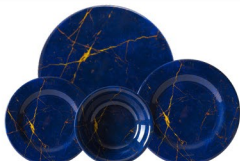

## Kenzia

piatto melamina  
piano Ø 27 cm  
frutta Ø 23 cm  
fondo Ø 19 cm

verde

## Lapislazzulo

piatto melamina  
piano Ø 27 cm  
frutta Ø 23 cm fondo  
Ø 19 cm  
sottopiatti Ø 33 cm

blu